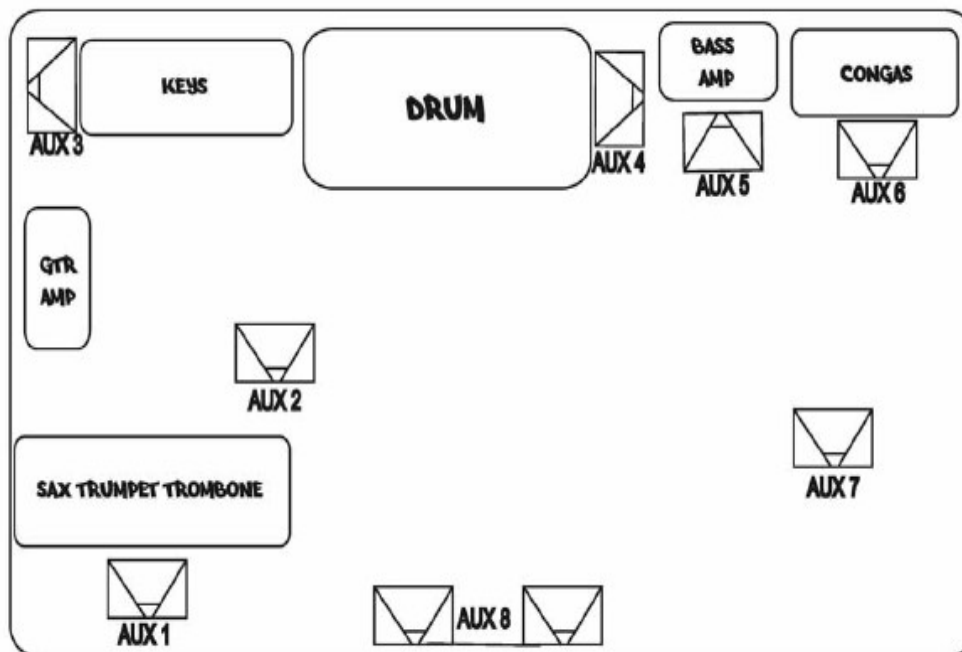

1	GC	BETA 52	COMP/GATE
2	CC	SM57	COMP
3	TIMBALE	SM57	COMP
4	HH	451	
5	TOM	E604	
6	TOM	E604	
7	OH L	SE300	
8	OH R	SE 300	
9	BASS	DI	COMP
10	BASS	421	COMP
11	GTR	SM57	
12	KEY L	DIRECT	
13	KEY R	DIRECT	
14	SAX	SM58	
15	TROMPETTE	SM58	
16	TROMBONE	SM58	
17	CONGA 1	SM57	
18	CONGA2	SM57	
19	BONGO+MELODICA	SM57	
20	VX	SM58	COMP
21	VX	SM58	COMP
22	VX	SM58	COMP
23	FX 1 L		
24	FX 1 R		
25	FX 2 L		
26	FX 2 R		
27	FX 3 L		
28	FX 3 R		
29			

PRÉVOIR 9 RETOURS SUR 8 CIRCUITS :

- 1 CUIVRES
- 2 GTR1
- 3 CLAVIERS
- 4 DRUM
- 5 BASS
- 6 GTR2
- 7 CONGAS
- 8 CHANTS (Link)

CONTACT:

[Pour vous adresser à l'ensemble du groupe vous pouvez poster un message sur notre forum](#)